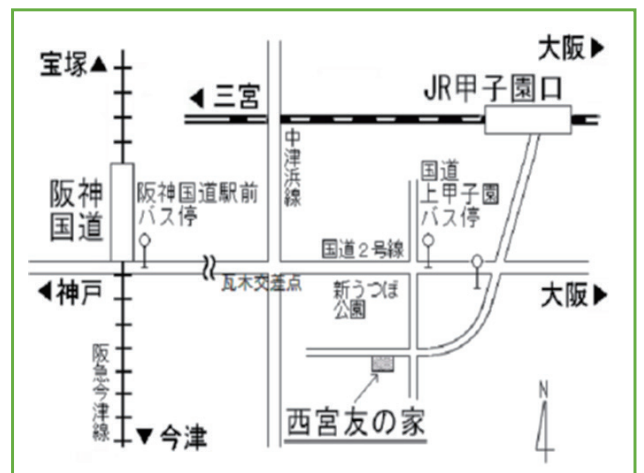

夏の日、様々な種子の不思議な世界を旅してみましよう！

対象
小学3年生
以上

参加
無料
先着順
50名

保護者の方々も、授業をご参観いただけます。

ウリカエデ

シラカン

アカマツ

メタセコイア

オナモミ

ヒマラヤスギ

日時・会場

7月28日(土) 13:30~15:30 (受付開始 13:00)

西宮 友の家 〒663-8114 西宮市上甲子園 1-7-7

TEL/FAX : 0798-46-3022

Access

講師 山縣 基 (自由学園理科教諭)