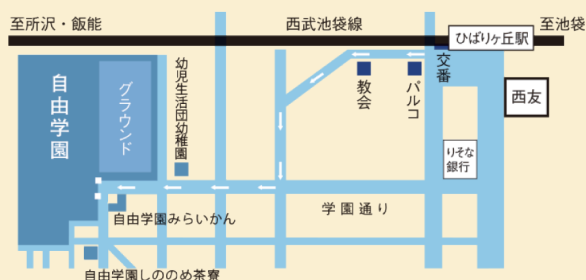

自由学園は  
まもなく100周年!

約40店舗が出店!  
大人気保護者カフェも出店!!

MINAMISAWA  
BAZAAR  
2019

南沢バザー2019

11月17日(日)

10:00~15:00

会場：自由学園最高学部棟  
カフェ 初等部食堂

南沢バザー最新情報は  
こちらでチェック!

をテーマに活動をしています！

オープン時間

【ショップ】 10:00-15:00

【ワークショップ】 10:00-15:00

【カフェ】 10:00-14:30

ショップ・ワークショップ  
出店者募集！

お申込期間：9月1日-9月30日

対象者：協力会会員・在校生保護者・卒業生・卒業生父母・  
過去の協力会イベントに出店経験のある方。

ご紹介者要相談。お問合せ先 [kyoryoku-info@jiyu.ac.jp](mailto:kyoryoku-info@jiyu.ac.jp)

お申込はこちらから

西武池袋線「ひばりヶ丘駅」南口から徒歩8分  
西武池袋線「池袋駅」より快速・急行15分  
西武新宿線「田無駅」よりバスで20分

注意事項

- ・ 駐車場はございません。公共の交通機関をご利用ください。
- ・ 校内は禁酒・禁煙です。
- ・ ペットを連れてのご入場はご連慮ください。